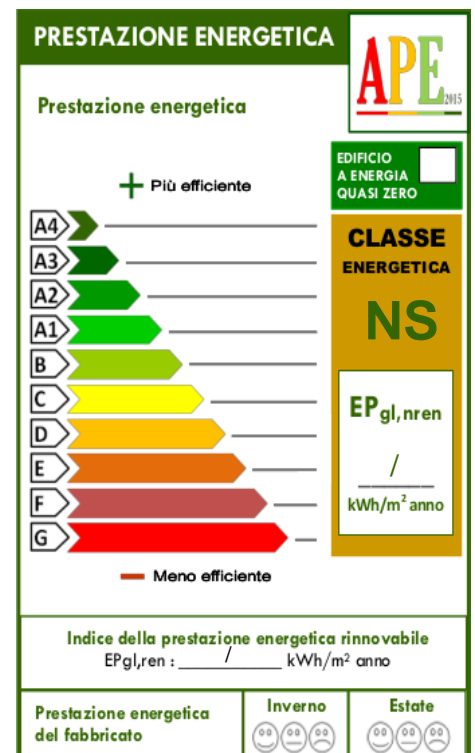

Casa singola in vendita a Rabbi

Rif :123

Ottima posizione panoramica, nel parco Nazionale dello Stelvio, casa al grezzo su 3 piani, più piano interrato garage, con progetti con la possibilità di fare un'unica unità abitativa o 2/3 unità abitative, circondata da 2000mq di terreno di proprietà

Prezzo: 350.000 €   Mq: 489

Mq giardino:2000

Giardino: si

Piano interrato: si

Piano terra: si

Primo piano: si

Ultimo piano: si

Grezzo: si

Garage: si

Panorama: Vista monti

Agenzia Torre Verde Male

Via Trento, 23 - Malè

0463901514 - male@agenziatorreverde.it