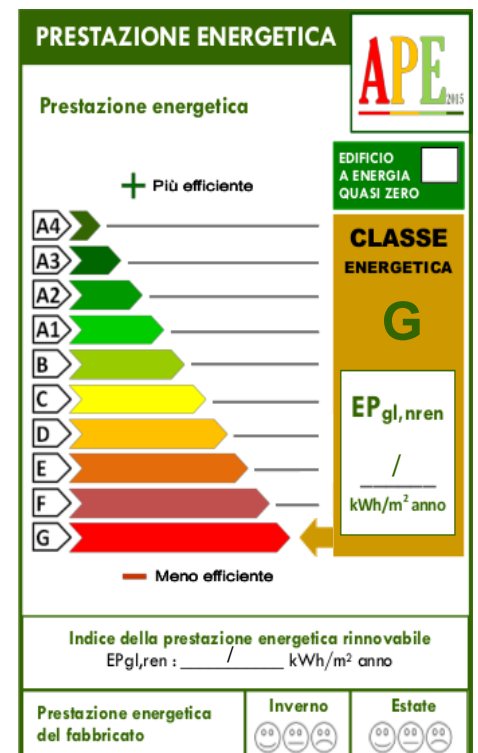

Casa centro malè

Rif :210

In centro paese, casa da terra a tetto, quattro piani, piano terra cantine avvolti, locali negozi, primo piano appartamento di ampia metratura da ristrutturare, al secondo piano appartamento con ingresso, soggiorno, cucina, tre camere da letto, balcone, abitabile, terzo piano soffitta al grezzo da ristrutturare con possibilità da fare appartamento. Piccolo andito. Disponibili a permuta. Prezzo trattabile

Prezzo: 360.000 € Mq: 600

Mansarda: si	Giardino: si
Poggioli:2	Piano interrato: si
Piano terra: si	Primo piano: si
Cucina: si	Ultimo piano: si
Soggiorno: si	Camino: si
Panorama: Vista monti	Sottotetto: si
Cantina: si	