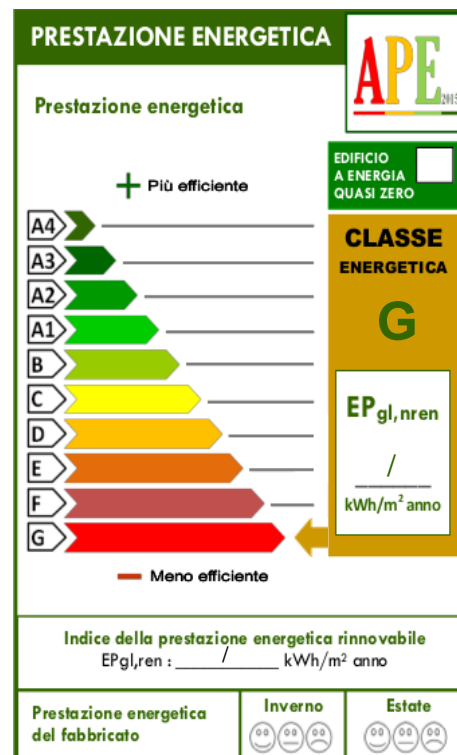

Casa singola in vendita a Rabbi

Rif :202

In caratteristico borgo, nella parte alta della Val di Rabbi, a pochi passi dalle passeggiate per i rifugi, porzione di casa, da terra a tetto, su 3 piani, da sistemare, composta da ingresso con cucina, bagno, grande camera da letto, scale per il primo piano con seconda cucina, balcone con vista panoramica, seconda camera matrimoniale, scale per il secondo piano con terza grande camera matrimoniale, cameretta, scala per la soffitta. Dal primo piano scala che accede alla zona cantine, con ingresso anche esterno dal piano terra con possibilità di garage. Piccolo andito sul davanti.

Prezzo: 120.000 € Mq: 190

Totale piani unita: si	Giardino: si
Poggioli:1	Piano terra: si
Primo piano: si	Cucina: si
Ultimo piano: si	Soffitta: si
Camino: si	Garage: si
Panorama: Vista monti	Cantina: si