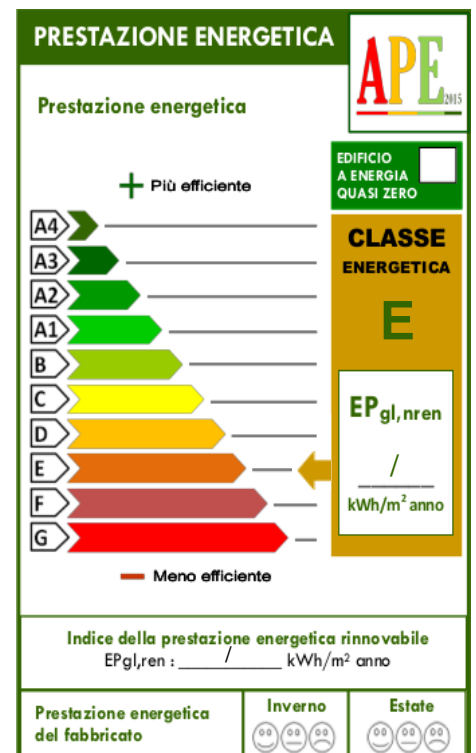

Riscaldamento centralizzato: si

Giardino condominiale: si

Garage: si

Panorama: Vista monti

Frigorifero: si

Televisione: si

Cucina arredata: si

Agenzia Torre Verde Male