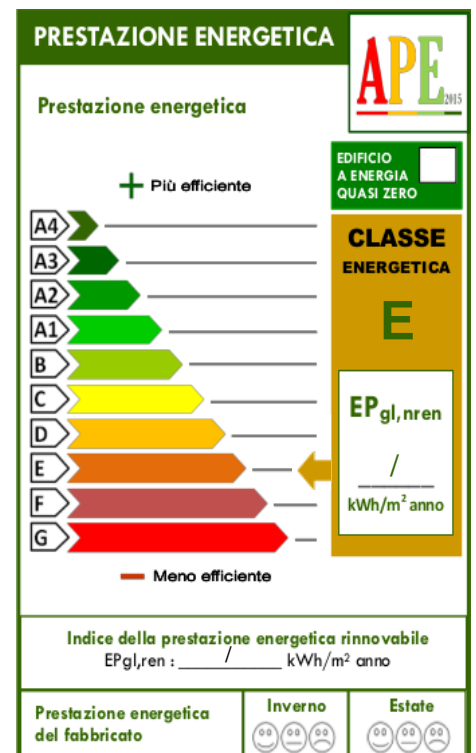

Appartamento in vendita a Croviana

Rif :162

Caratteristica mansarda, ad 800m dal centro di Malè, composto da soggiorno con angolo cottura, balcone, piccolo soppalco, camera matrimoniale, bagno finestrato, sottotetto spazioso utilizzabile come ripostiglio. Disponibile camino per stufa a legna. Completo di posto auto esterno.

Prezzo: 105.000 € Mq: 55

| | |
|------------------------------|---------------------------------|
| Totale piani unita: si | Posto auto: si |
| Soggiorno angolo cottura: si | Poggioli:1 |
| Ultimo piano: si | Riscaldamento centralizzato: si |
| Camino: si | Panorama:Vista monti |
| Soppalco: si | Ripostigli:1 |
| Forno: si | |