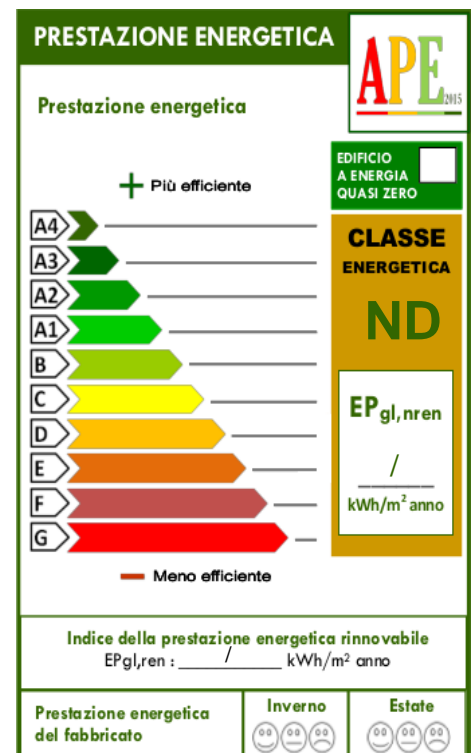

Ville d'anaunia, tuenno - grande casa singola con terreno circostante Rif :18-035C5

Vendiamo grande casa padronale con circa mq 3500 di terreno circostante, disposta su 4 piani. Ideale per agriturismo e/o bed&breakfast.

Prezzo: 850.000 €   Mq: 400

Agenzia Torre Verde Cles

Via Roma, 5 - Cles

0463422422 - cles@agenziatorreverde.it