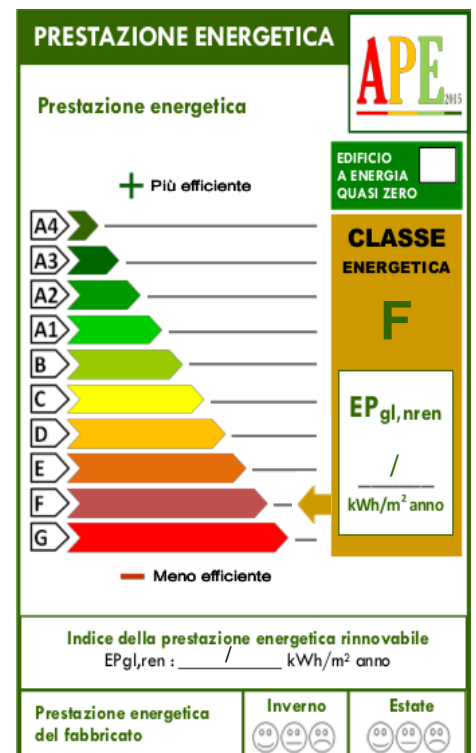

Residence garden

Rif :243

A pochi passi dalla partenza della telecabina di Marilleva 900, in residence ben curato, trilocale recentemente ristrutturato, composto da ingresso, cucinotto, zona pranzo, soggiorno con uscita sul balcone, dove si può accedere al giardino condominiale, camera matrimoniale, cameretta con letto a castello, bagno. Completa l'appartamento un posto auto coperto e l'armadietto per il deposito degli sci.

Prezzo: 104.000 € Mq: 65

Totale piani unita: si Poggioli: 1
Piano terra: si Cucina: si
Riscaldamento centralizzato: si Soggiorno: si
Giardino condominiale: si Garage: si
Panorama: Vista monti Frigorifero: si
Lavatrice: si Forno: si
Cucina arredata: si