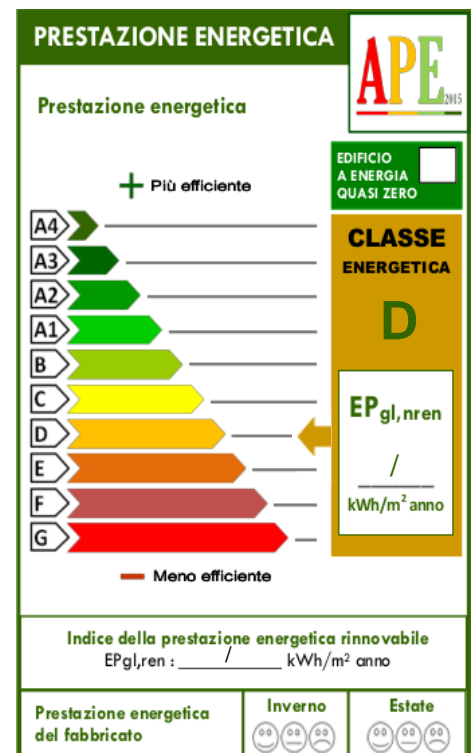

Appartamento in vendita a Ossana

Rif :233

In centro al paese di Ossana, conosciuto per la visita ai suoi 3000 presepi durante il periodo di Natale, a pochi passi dai servizi, caratteristico appartamento di ampia metratura, ben curato, composto da soggiorno con angolo cottura, tre camere da letto, organizzato in 9 posti letto, due bagni, posto auto esterno.

Prezzo: 180.000 € Mq: 160

Totale piani unita: si	Posto auto: si
Soggiorno angolo cottura: si	Piano terra: si
Riscaldamento centralizzato: si	Camino: si
Panorama: Vista monti	Ripostigli: 1
Frigorifero: si	Lavatrice: si
Lavastoviglie: si	Animali ammessi: si
Forno: si	Cucina arredata: si