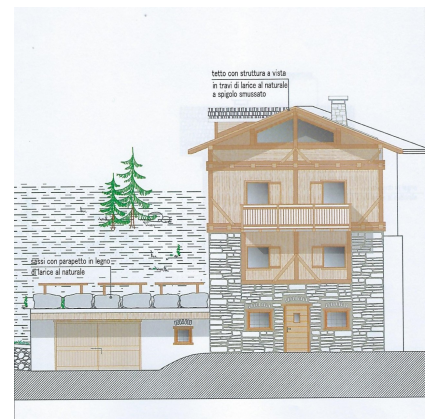

## Caratteristico maso con progetto

**Rif :**

All'inizio della Val di Rabbi, in posizione soleggiata, ad 1 km dal centro di Malè ed a 5 km dalle Terme di Rabbi e dall'impianto di risalita di Daolasa, proponiamo maso da ristrutturare, con progetto per un'unica abitazione o due appartamenti indipendenti.

Viene venduto con progetto approvato, possibilità di essere seguiti in tutto nei lavori di ristrutturazione. Completo di terreno di proprietà, dalla ristrutturazione viene ricavato anche il garage.

**Prezzo: 100.000 € Mq: 110**

|                        |                       |
|------------------------|-----------------------|
| Totale piani unita: si | Giardino: si          |
| Poggioli:2             | Piano terra: si       |
| Primo piano: si        | Ultimo piano: si      |
| Garage: si             | Panorama: Vista monti |