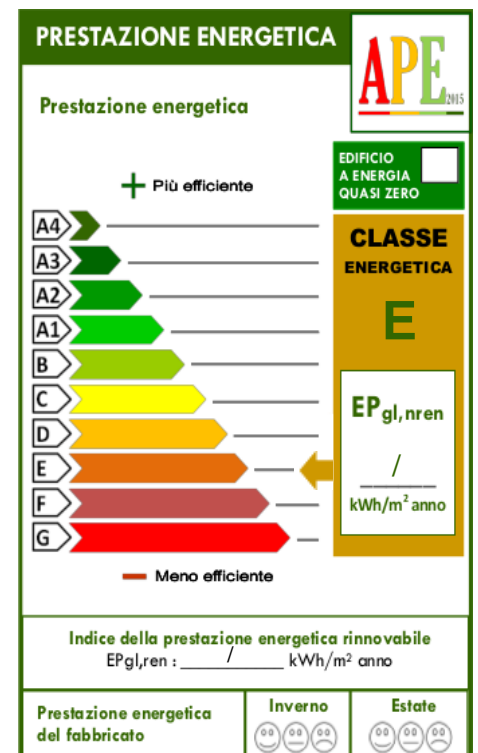

Casa a schiera

Rif :119

In posizione tranquilla, immersa nel bosco, in caratteristico villaggio, a 3 km dalla funivia di Daolasa, a 5 km da Folgarida ed a 15 minuti in macchina da Madonna di Campiglio, proponiamo casa a schiera di centro, composta da ingresso, piano terra con garage di 22mq, locale caldaia, camera matrimoniale, bagno, giardino, scale per il primo piano con soggiorno luminoso con vetrate, angolo cottura, due camere da letto, bagno, scale per il sottotetto con camera da letto e terrazzo di 20mq.

Prezzo: 190.000 € Mq: 134

Totale piani unita: si	Mq giardino:20
Riscaldamento autonomo: si	Giardino: si
Ingresso indipendente: si	Soggiorno angolo cottura: si
Terrazzi:1	Piano terra: si
Primo piano: si	Ultimo piano: si
Soggiorno: si	Camino: si
Garage: si	Panorama:Vista monti
Ripostigli:1	Frigorifero: si
Cantina: si	Forno: si
Cucina arredata: si	