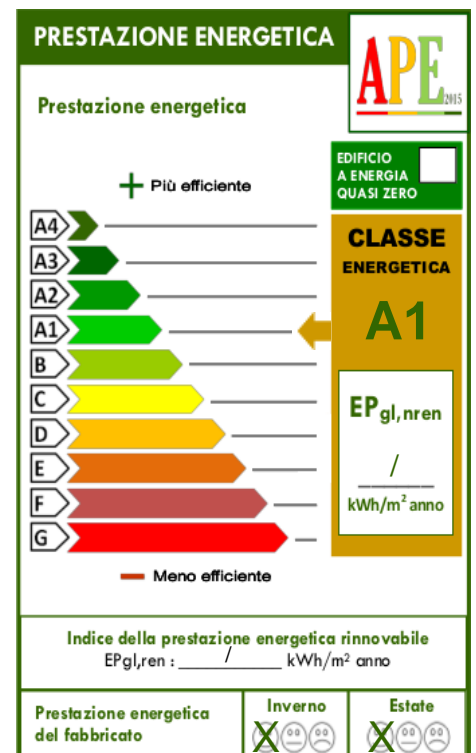

## Appartamento al grezzo

**Rif :77**

Nel cuore della Val di Rabbi, in frazione Zanon, a 5 minuti dal centro di S. Bernardo, in antico rustico ristrutturato utilizzando ottimi materiali per rientrare nella classe energetica A. Proponiamo due appartamenti, uno abitabile da subito, composto da soggiorno con angolo cottura, due camere da letto, bagno e balcone, libero su 3 lati e uno al grezzo, su due piani, da fare completamente all'interno, con ottima vista panoramica, esposizione 4 lati. Al piano interrato si trovano delle grandi cantine e il locale caldaia. A 10m dal rustico c'è un piccolo giardino per parcheggiare la macchina o da utilizzare come giardino.

**Prezzo: 190.000 €      Mq: 250**

Totale piani unita: si	Mansarda: si
Riscaldamento autonomo: si	Giardino: si
Ingresso indipendente: si	Posto auto: si
Poggioli:2	Piano interrato: si
Piano terra: si	Primo piano: si
Cucina: si	Ultimo piano: si
Soggiorno: si	Grezzo: si
Panorama: Vista monti	Soppalco: si
Ripostigli:2	Frigorifero: si
Lavastoviglie: si	Cantina: si
Forno: si	Cucina arredata: si