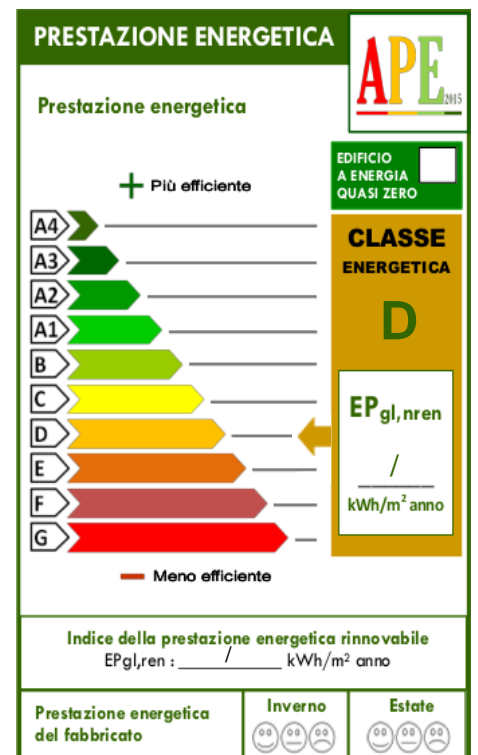

Trilocale vicino alle piste da sci

Rif :20

In Folgarida Alta, in complesso residenziale tenuto bene, Residence Tutto Sole con elementi costruttivi tipici delle valli trentine, a due passi dalla pista di sci con accesso a piedi e con gli sci agli impianti di Folgarida collegati con il grande comprensorio sciistico di Madonna di Campiglio, proponiamo appartamento in mansarda, posto al 4° piano servito da ascensore, completamente arredato, utilizzabile da subito, con ottima esposizione ed un bellissimo panorama dalle finestre della cucina e della camera sulla Val di Sole e sulla Val di Non, mentre dal terrazzo sulle Dolomiti del Brenta, composto da ingresso, dotato di cucina separata con lavastoviglie, soggiorno con uscita sull'ampio terrazzo esposto ad sud/ovest, con divano letto matrimoniale, camera matrimoniale e cameretta con letto a castello, bagno finestrato con doccia. L'appartamento è in buone condizioni di manutenzione con pavimentazione in parquet nella zona giorno e notte. Riscaldamento centralizzato per acqua calda sanitaria e caloriferi di grande efficienza con termostato e d un boiler elettrico, utilizzabile nel periodo estivo. L'alto soffitto è con travi di legno a vista. Completa la proprietà un'ampia cantina, dove riporre l'attrezzatura sciistica e le biciclette e un posto auto in garage. Inoltre il complesso si trova sulla strada interna servita da navetta invernale ed estiva, che porta alla telecabina di Folgarida bassa o a quella del Belvedere, che collega una varietà di piste e a 10 minuti in macchina si arriva a Campo Carlo Magno.

Prezzo: 165.000 € Mq: 68

Totale piani unita: si	Ascensore: si
Terrazzi:1	Cucina: si
Ultimo piano: si	Riscaldamento centralizzato: si
Soggiorno: si	Garage: si
Panorama:Vista monti	Frigorifero: si

Agenzia Torre Verde Male

Via Trento, 23 - Malè

0463901514 - male@agenziatorreverde.it

Animali ammessi: si

Cantina: si

Forno: si

Cucina arredata: si

Agenzia Torre Verde Male

Via Trento, 23 - Malè