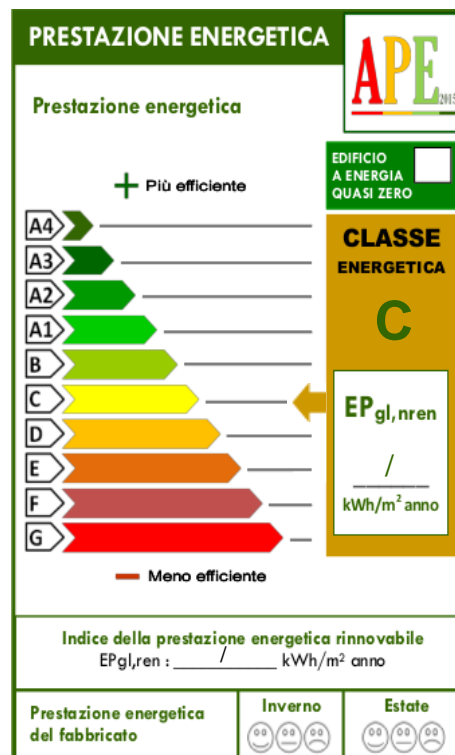

Bilocale

Rif :167

In palazzina di recente ristrutturazione, comoda alla fermata della skibus, che porta a sciare a Folgarida-Marilleva, Passo del Tonale e a Peio 3000, proponiamo appartamento ben arredato, con ingresso, composto da soggiorno con angolo cottura, camera matrimoniale e cameretta con divisoria, balcone, posto auto esterno, riscaldamento autonomo a Gpl. Possibilità di gestione per una rendita.

Prezzo: 138.000 € Mq: 65

Totale piani unita: si	Riscaldamento autonomo: si
Posto auto: si	Soggiorno angolo cottura: si
Poggioli:1	Primo piano: si
Panorama: Vista monti	Frigorifero: si
Lavastoviglie: si	Forno: si
Cucina arredata: si	