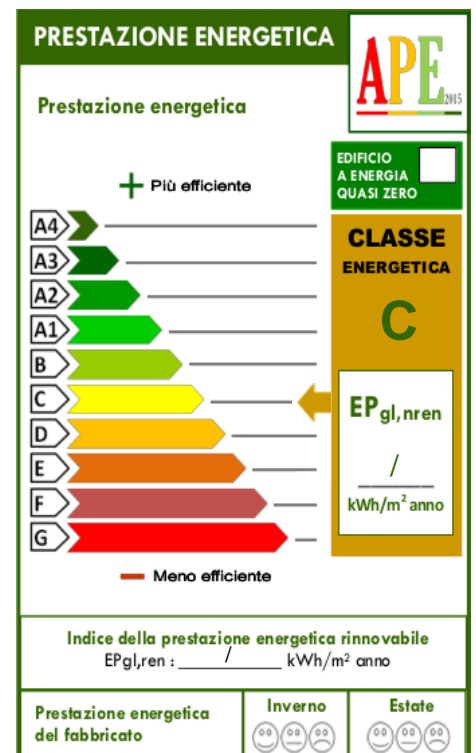

Agenzia Torre Verde Male

Via Trento, 23 - Malè

0463901514 - male@agenziatorreverde.it