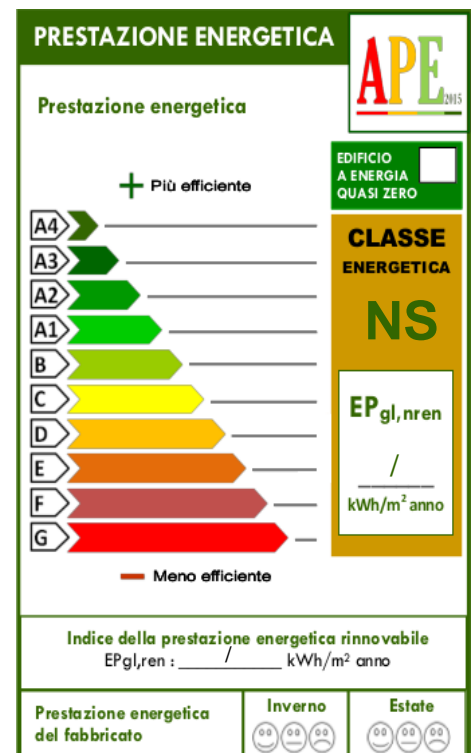

Rustico in vendita a Rabbi

Rif :55-84

Nel parco nazionale dello Stelvio, maso da ristrutturare , su 3 paini, collegamento acqua, luce e fognature già fatto, con 500mq di terreno/giardino

Prezzo: 160.000 €   Mq: 200

Panorama: Vista monti

Agenzia Torre Verde Male

Via Trento, 23 - Malè

0463901514 - male@agenziatorreverde.it