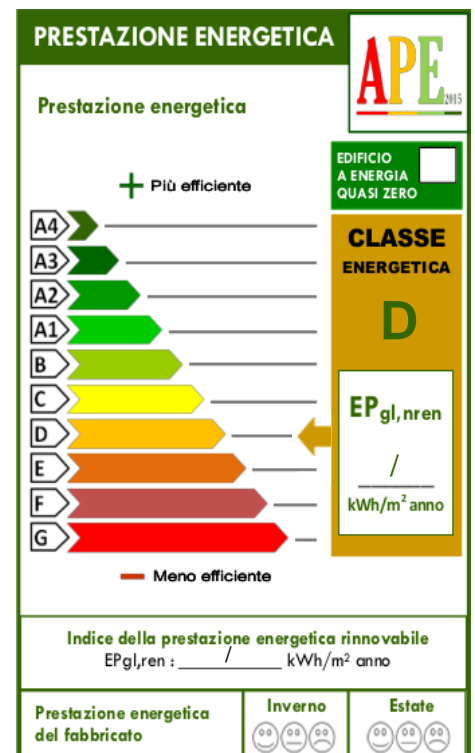

Appartamento in vendita a Rabbi

Rif :44

Ad 1 km da Malè, in località Villaggio Mulini , primo paese della Val di Rabbi, appartamento risanato, arredato, composto da soggiorno con angolo cottura, due camere da letto, bagno finestrato, balcone, cantina, posto auto esterno condominiale, giardino

Prezzo: 185.000 €   Mq: 68

Giardino: si   Posto auto: si

Soggiorno angolo cottura: si   Poggioli:1

Riscaldamento centralizzato: si   Camino: si

Panorama: Vista monti   Frigorifero: si

Cantina: si   Forno: si

Cucina arredata: si

Agenzia Torre Verde Male

Via Trento, 23 - Malè

0463901514 - male@agenziatorreverde.it