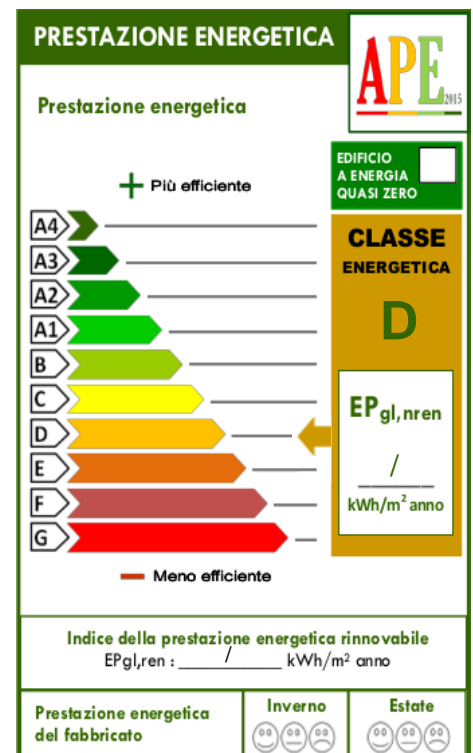

Casa singola in vendita a Commezzadura

Rif :73

Ad 800m dalla telecabina di Daolasa, sul comprensorio sciistico di Folgarida, Marilleva e Madonna di Campiglio, in maso recentemente ristrutturato, e trasformato in residence, vengono venduti in blocco sei appartamenti per una superficie totale di 427mq, la struttura può ospitare 33 posti letto, con diverse metrature dai 50 ai 110mq, affittati bene stagionalmente danno una buona rendita, ben arredati, composti da soggiorno con angolo cottura, una o due camere da letto, bagno, balconi, completi di cantine e posto auto esterno privato. Sono tutti termoautonomi con caldaia a gpl indipendente all'interno dell'appartamento. Vengono affittati molto bene durante la stagione invernale ed estiva. Può essere ideale per investimento

Prezzo: Tratt.ris

Mq: 427

Mansarda: si	Riscaldamento autonomo: si
Posto auto: si	Soggiorno angolo cottura: si
Camino: si	Panorama: Vista monti
Frigorifero: si	Lavatrice: si
Lavastoviglie: si	Animali ammessi: si
Televisione: si	Cantina: si
Forno: si	Cucina arredata: si