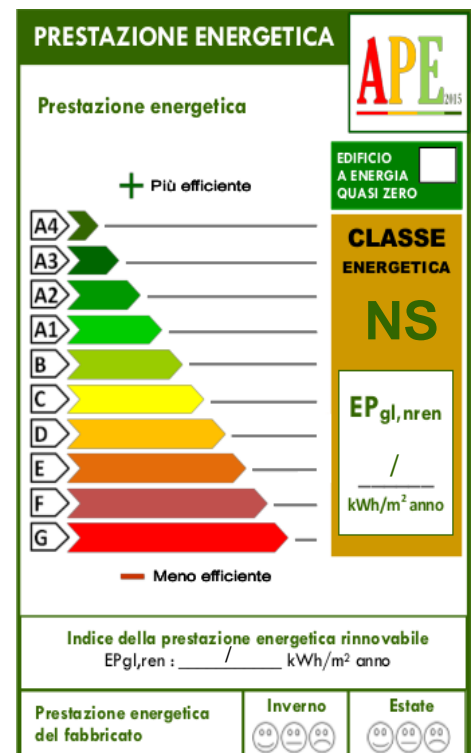

Rustico in vendita a Malè

Rif :137

In centro paese, rustico da ristrutturare su 3 livelli,
con terrazzo con vista panoramica sulla valle,
andito/orto

Prezzo: 130.000 € Mq: 0

Panorama: Vista monti

Agenzia Torre Verde Male