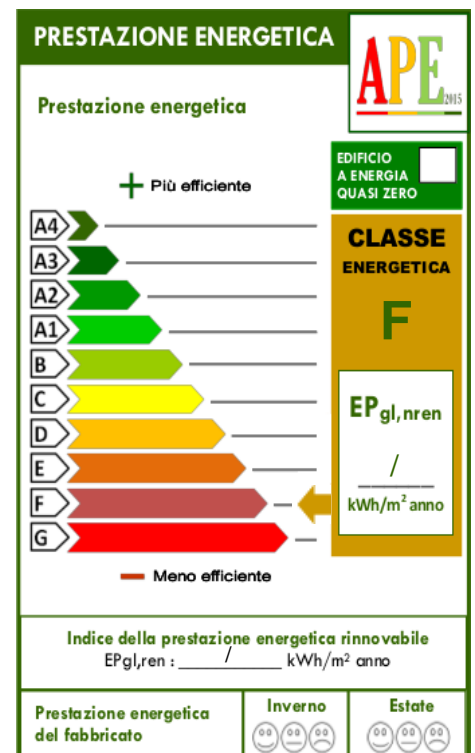

## Caratteristica baita

**Rif :154**

Sopra ai laghetti di Vermiglio, in posizione tranquilla e soleggiata, caratteristica baita ristrutturata, su due livelli, composta da ingresso soggiorno zona cottura, scale per il sottotetto con stanza da letto organizzata con letto matrimoniale e letto a castello; scale per il piano interrato con bagno e locale caldaia, circondata da 600mq di terreno, servita da strada raggiungibile tutto l'anno

**Prezzo: 160.000 €      Mq: 100**

Mq giardino:600	Riscaldamento autonomo: si
Giardino: si	Ingresso indipendente: si
Posto auto: si	Soggiorno angolo cottura: si
Piano interrato: si	Piano terra: si
Primo piano: si	Camino: si
Ripostigli:1	Frigorifero: si
Lavatrice: si	Forno: si
Cucina arredata: si	