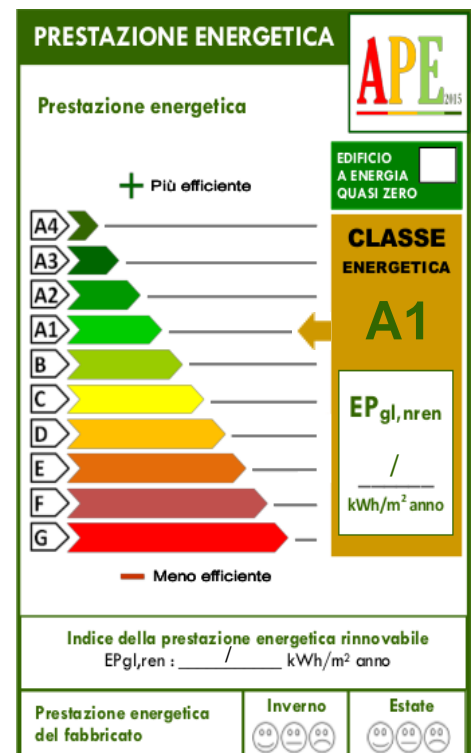

Trilocale - commezzadura

Rif :175

In struttura di nuova costruzione, a 500m dall'impianto di risalita di Daolasa, appartamento ben arredato in stile montano, con ottime rifiniture, in mansarda, composto da ingresso, angolo cottura, soggiorno con divano letto, camera matrimoniale, cameretta con letto a castello, bagno, possibilità posto auto esterno

Prezzo: 150.000 €   Mq: 77

Ascensore: si	Riscaldamento autonomo: si
Posto auto: si	Soggiorno angolo cottura: si
Ultimo piano: si	Panorama: Vista monti
Frigorifero: si	Animali ammessi: si
Forno: si	Cucina arredata: si

Agenzia Torre Verde Male

Via Trento, 23 - Malè

0463901514 - male@agenziatorreverde.it