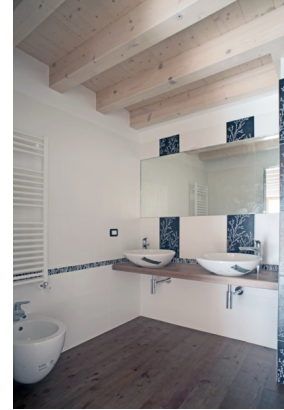

AGENZIA IMMOBILIARE
TORRE VERDE
Trento - Mezzolombardo - Cles - Malè

Agenzia Torre Verde Male
Via Trento, 23 - Malè
0463901514 - male@agenziaTorreverde.it