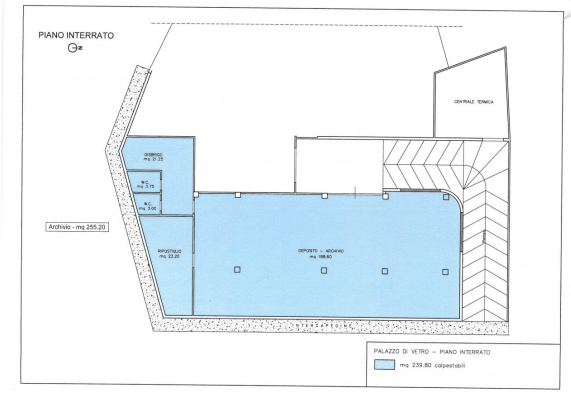

Agenzia Torre Verde Cles

Via Roma, 5 - Cles

0463422422 - cles@agenziatorreverde.it