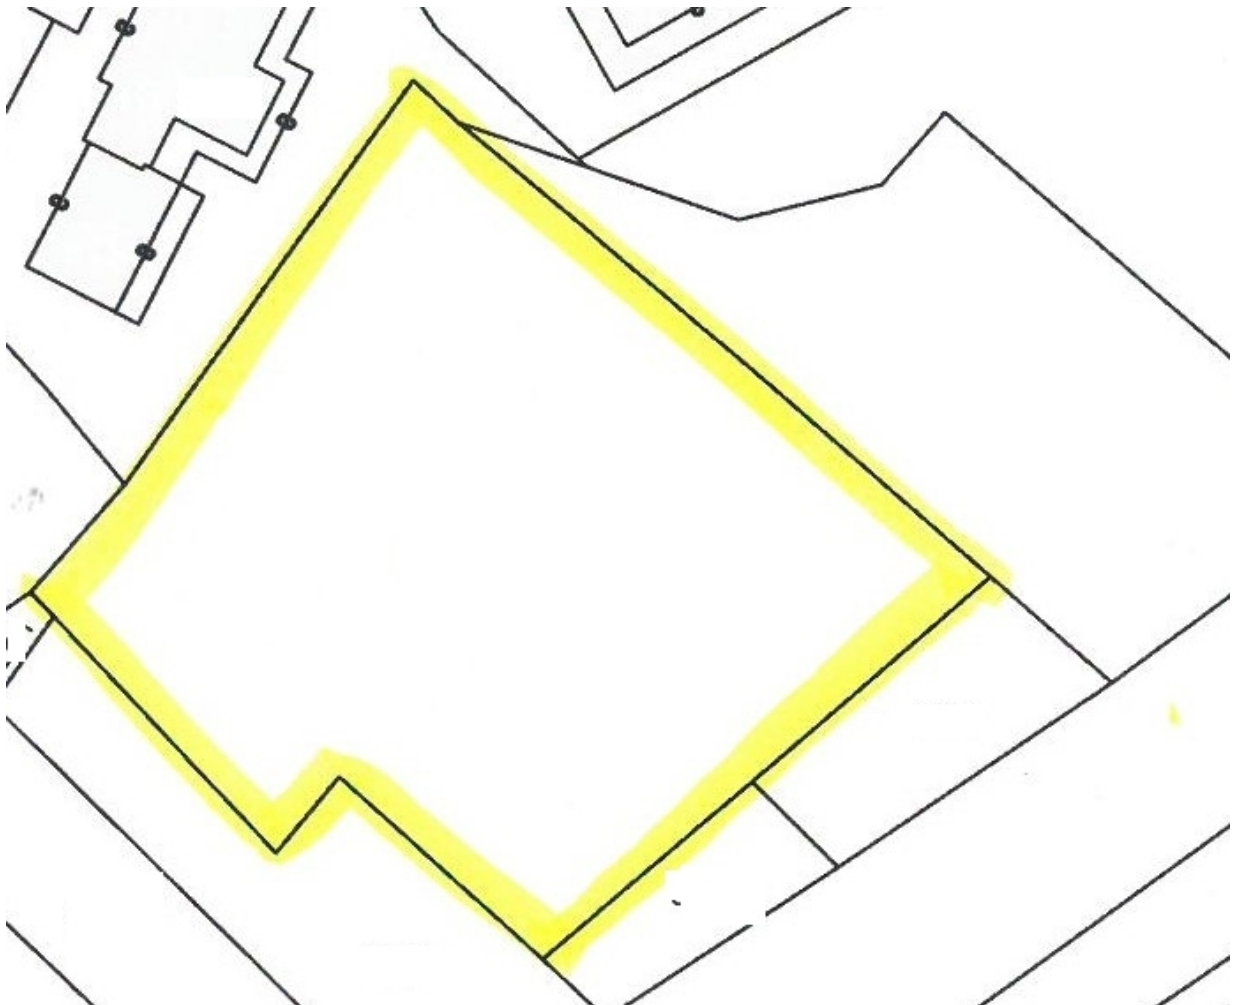

AGENZIA IMMOBILIARE
TORRE VERDE
Trento - Mezzolombardo - Cles - Malé

Riferimento :23-005C0

Terreno in vendita a Croviana

Agenzia Torre Verde Cles

Via Roma, 5 - Cles

0463422422 - cles@agenziatorreverde.it

In bella posizione nel comune di Croviana vendiamo terreno pianeggiante di 2215 metri quadri, il terreno pur essendo agricolo si trova in un contesto residenziale. Vista la posizione e le caratteristiche ci sono buone possibilità che il terreno venga inserito in zona edificabile. Per qualsiasi informazione basta contattare l' ufficio di Cles al 0463422422.