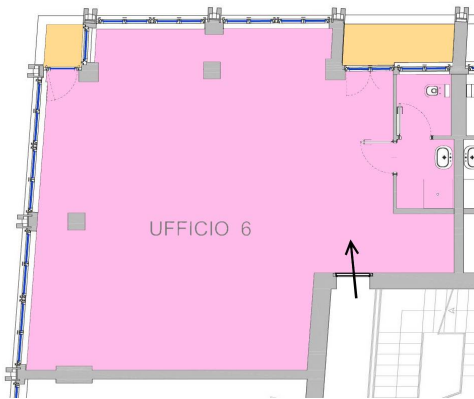

**AGENZIA IMMOBILIARE
TORRE VERDE**
Trento - Mezzolombardo - Cles - Malé

Agenzia Torre Verde Cles

Via Roma, 5 - Cles

0463422422 - cles@agenziatorreverde.it