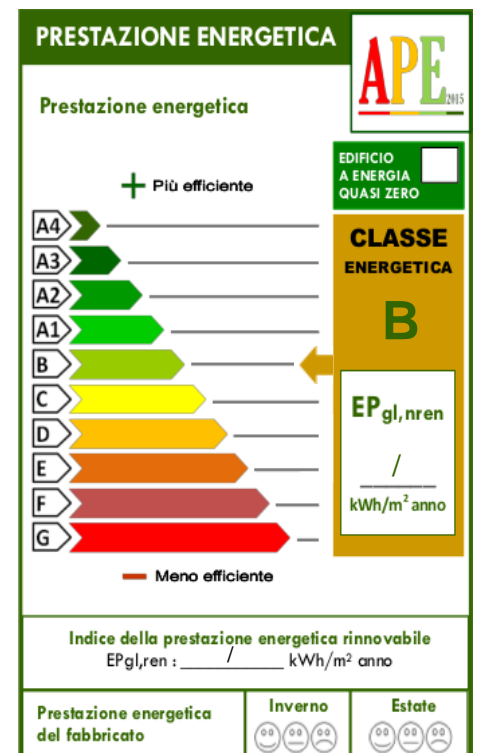

Appartamento in vendita a Rabbi

Rif :140

In posizione tranquilla, con bellissimo panorama ed ottima esposizione al sole, in rustico di nuova ristrutturazione, appartamento con ingresso indipendente, soggiorno con angolo cottura, servito da camino per stufa a legna, bagno finestrato, ripostiglio, balcone lungo e un piccolo terrazzo, due stanze da letto matrimoniali, una con bagno privato, cantina nel locale caldaia, posto auto esterno. Le rifiniture sono di ottima scelta, con particolari ben curati.

Prezzo: 270.000 € Mq: 110

Riscaldamento autonomo: si	Ingresso indipendente: si
Posto auto: si	Soggiorno angolo cottura: si
Terrazzi:1	Poggioli:1
Primo piano: si	Camino: si
Panorama: Vista monti	Ripostigli:1
Cantina: si	