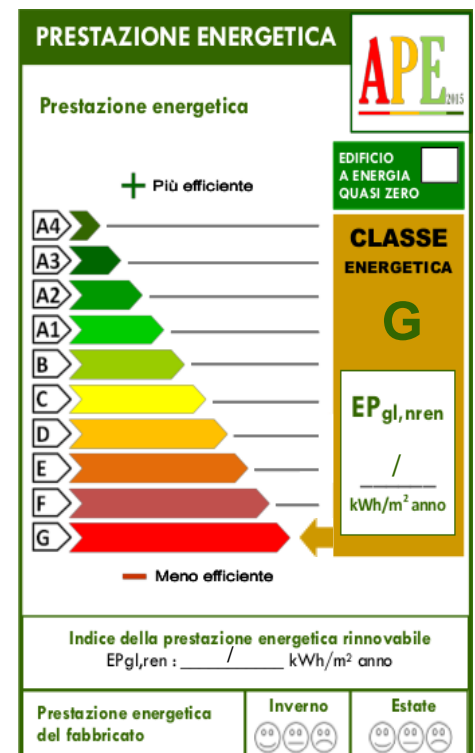

## Casa singola in vendita a Rabbi

Rif :202

In caratteristico borgo, nella parte alta della Val di Rabbi, a pochi passi dalle passeggiate per i rifugi, porzione di casa, da terra a tetto, su 3 piani, da sistemare, composta da ingresso con cucina, bagno, grande camera da letto, scale per il primo piano con seconda cucina, balcone con vista panoramica, seconda camera matrimoniale, scale per il secondo piano con terza grande camera matrimoniale, cameretta, scala per la soffitta. Dal primo piano scala che accede alla zona cantine, con ingresso anche esterno dal piano terra con possibilità di garage. Piccolo andito sul davanti.

**Prezzo: 98.000 €      Mq: 190**

Totale piani unita: si	Giardino: si
Poggioli:1	Piano terra: si
Primo piano: si	Cucina: si
Ultimo piano: si	Soffitta: si
Camino: si	Garage: si
Panorama: Vista monti	Cantina: si