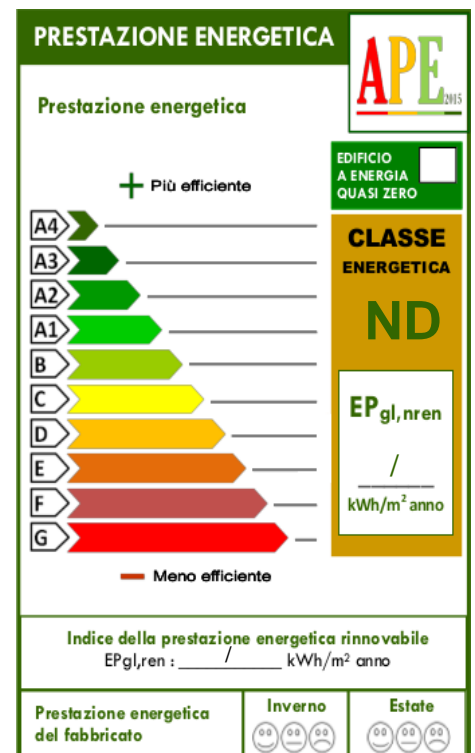

Cles centro - ufficio in edificio di pregio.

Rif :17-064C1

In posizione centralissima, vendiamo ufficio di mq 92 circa, attualmente al grezzo con possibilità di scelta e personalizzazione delle finiture interne. Inserito in edificio di pregio completamente ristrutturato. Piante e prezzi in ufficio.

Prezzo: Tratt.ris   Mq: 92

Agenzia Torre Verde Cles

Via Roma, 5 - Cles

0463422422 - cles@agenziatorreverde.it