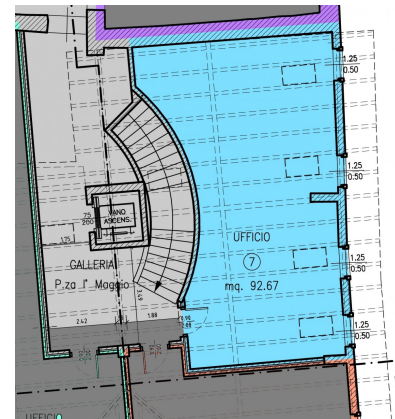

Cles centro - ufficio in edificio di pregio.

Rif :17-064C1

In posizione centralissima, vendiamo ufficio di mq 92 circa, attualmente al grezzo con possibilità di scelta e personalizzazione delle finiture interne. Inserito in edificio di pregio completamente ristrutturato. Piante e prezzi in ufficio.

Prezzo: Tratt.ris   Mq: 92

Agenzia Torre Verde Cles

Via Roma, 5 - Cles

0463422422 - cles@agenziatorreverde.it