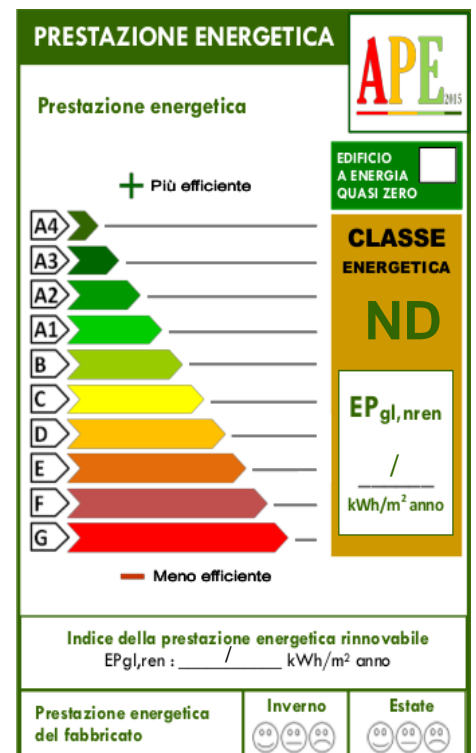

Cles centro - ufficio in edificio di pregio.

Rif :17-065C1

In edificio storico completamente ristrutturato, vendiamo a secondo piano, ufficio attualmente al grezzo con possibilità di scelta delle finiture interne. Prezzi e piante in ufficio.

Prezzo: Tratt.ris   Mq: 0

Agenzia Torre Verde Cles

Via Roma, 5 - Cles

0463422422 - cles@agenziatorreverde.it