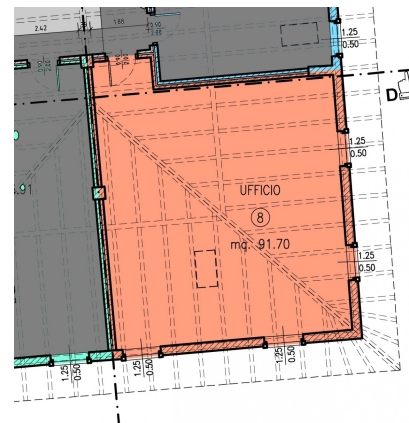

Cles centro - ufficio in edificio di pregio.

Rif :17-065C1

In edificio storico completamente ristrutturato, vendiamo a secondo piano, ufficio attualmente al grezzo con possibilità di scelta delle finiture interne. Prezzi e piante in ufficio.

Prezzo: Tratt.ris   Mq: 0

Agenzia Torre Verde Cles

Via Roma, 5 - Cles

0463422422 - cles@agenziatorreverde.it