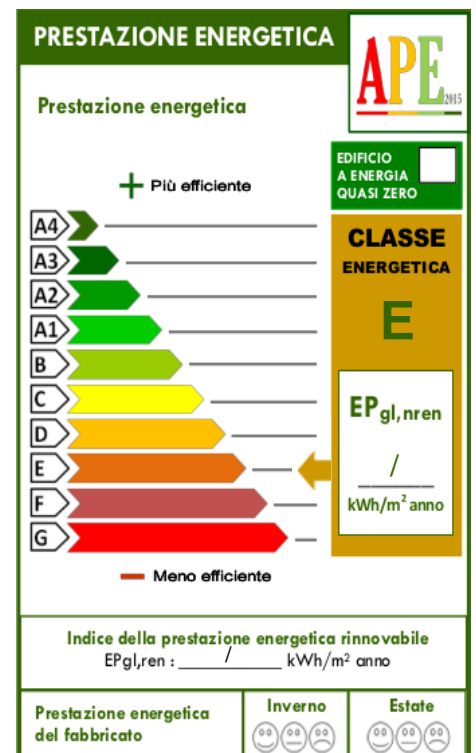

Appartamento in vendita a Rabbi

Rif :10

In antico albergo alle Fonti di Rabbi, ristrutturato in appartamenti, a pochi passi dalle Terme, conosciute fin dall'antichità per le sue acque curative, appartamento di ampia metratura, ristrutturato mantenendo l'originalità dell'antica costruzione, composto da ingresso, cucina, soggiorno, camera matrimoniale padronale con caminetto rivestita in legno, due camere da letto matrimoniali con ottima vista sulla valle, due bagni recentemente ristrutturati. Completa l'appartamento una grande cantina. Parcheggio auto comunale comodo di fronte al condominio.

Prezzo: 180.000 € Mq: 120

Totale piani unita: si	Cucina: si
Piano intermedio: si	Soggiorno: si
Camino: si	Panorama: Vista monti
Frigorifero: si	Animali ammessi: si
Cantina: si	Forno: si
Cucina arredata: si	