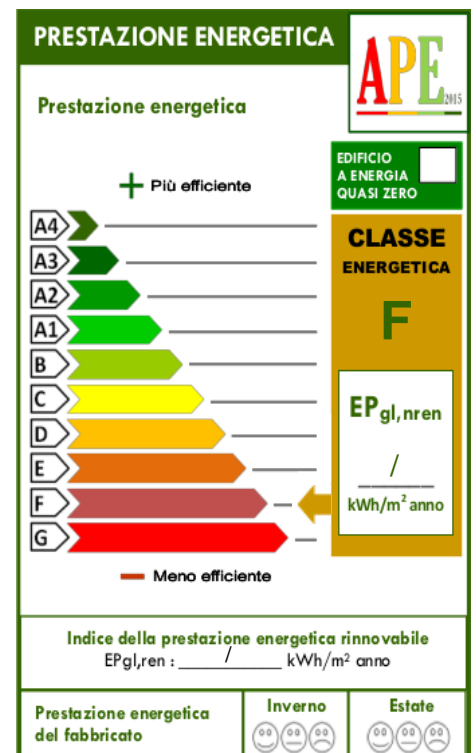

Appartamento in vendita a Pellizzano

Rif :45

In caratteristico paesino montano, nel comune di Pellizzano, a Menas, a contatto con la natura, a 1487m di altezza, con un panorama mozzafiato, proponiamo appartamento risanato, in casa rustica, composto da ingresso, soggiorno con angolo cottura con stufa a legna, camera matrimoniale, bagno finestrato, all'ultimo piano soffitta di 20mq. Completo di due cantine, una con all'interno la caldaia a gasolio.

Il paese è raggiungibile tutto l'anno con strada provinciale, dal paese si possono raggiungere in passeggiata splendidi posti di alta montagna, laghetti e le malghe.

Prezzo: 90.000 € Mq: 60

Totale piani unita: si	Riscaldamento autonomo: si
Soggiorno angolo cottura: si	Primo piano: si
Soggiorno: si	Soffitta: si
Panorama: Vista monti	Frigorifero: si
Cantina: si	Forno: si
Cucina arredata: si	