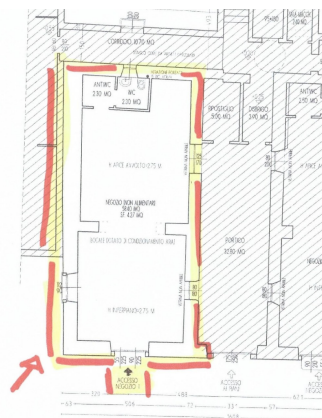

## Locale commerciale

**Rif :**

Ottima posizione centrale, a 20m dall'impianto di risalita di Daolasa, comodo e ben visibile sulla strada principale di Mestriago. Proponiamo locale commerciale di 90mq con due locali, più servizi. In palazzina storica di recente ristrutturazione, i locali sono a volta a botte con porta d'ingresso con vetrata e finestre laterali. Riscaldamento autonomo a Gpl.

Ideale per uffici o negozio

**Prezzo: 145.000 €      Mq: 90**

- |                           |                            |
|---------------------------|----------------------------|
| M altezza immobile: si    | Totale piani unita: si     |
| Altezza piano: si         | Riscaldamento autonomo: si |
| Ingresso indipendente: si | Piano terra: si            |
| Aree esterne: si          | Posizione: si              |
| Numero vetrine: si        | Panorama: Vista monti      |