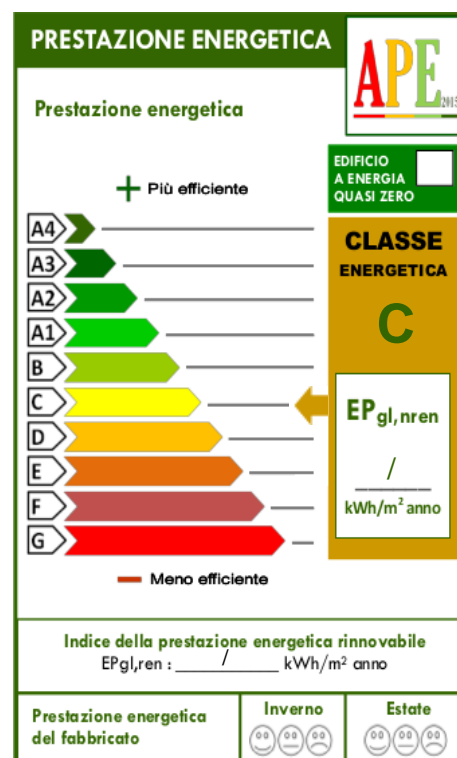

## Locale commerciale

**Rif :**

Ottima posizione centrale, a 20m dall'impianto di risalita di Daolasa, comodo e ben visibile sulla strada principale di Mestriago. Proponiamo locale commerciale di 90mq con due locali, più servizi. In palazzina storica di recente ristrutturazione, i locali sono a volta a botte con porta d'ingresso con vetrata e finestre laterali. Riscaldamento autonomo a Gpl.

Ideale per uffici o negozio

**Prezzo: 145.000 €      Mq: 90**

- |                           |                            |
|---------------------------|----------------------------|
| M altezza immobile: si    | Totale piani unita: si     |
| Altezza piano: si         | Riscaldamento autonomo: si |
| Ingresso indipendente: si | Piano terra: si            |
| Aree esterne: si          | Posizione: si              |
| Numero vetrine: si        | Panorama: Vista monti      |