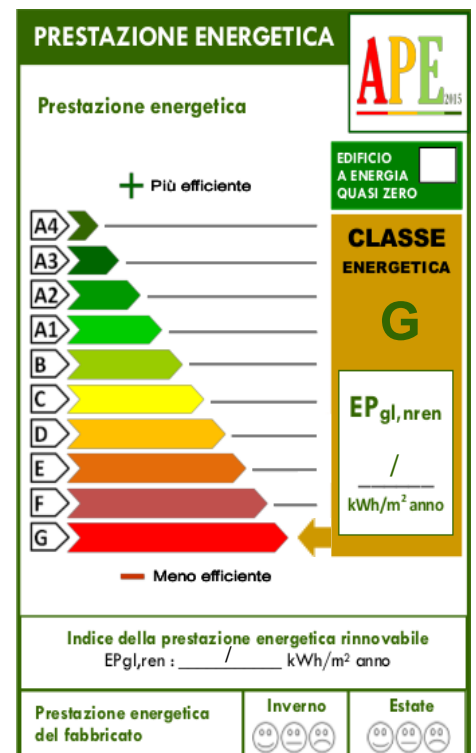

## Antico albergo di rabbi

**Rif :101**

Alle Fonti di Rabbi, nel Parco Nazionale dello Stelvio, proponiamo antica casa, all'epoca "Albergo Vittoria", si trova a pochi metri dalle terme e dalle passeggiate, che portano sui rifugi e sulle malghe in alta quota.

**Prezzo: 135.000 €      Mq: 400**

Totale piani unita: si	Mansarda: si
Garage doppio: si	Posto auto: si
Terrazzi:1	Piano terra: si
Primo piano: si	Cucina: si
Piano intermedio: si	Ultimo piano: si
Soggiorno: si	Soffitta: si
Panorama: Vista monti	Cantina: si