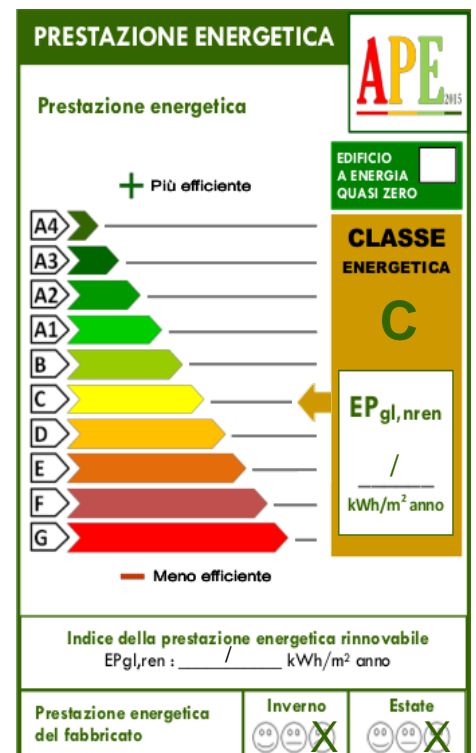

## Appartamenti al grezzo

**Rif :12**

In ottima posizione soleggiata, con panorama sul Sasso Rosso, con vista direttamente sulla funivia di Daolasa, e a 5 minuti a piedi, che collega le piste di Folgarida, Marilleva e Madonna di Campiglio. Ad 1 minuti dalla pista ciclabile, che percorre la Val di Sole, proponiamo porzione di casa, ristrutturata esternamente, da finire all'interno, con ampio giardino di 200mq, due appartamento uno con ingresso a piano terra, con soggiorno e cucina, due camere da letto, due bagni; scale esterne per il primo piano con ingresso del secondo appartamento con cucina e soggiorno con soffitto a volte a botte, due camere da letto, due bagni, ampio terrazzo. Completa l'appartamento un grande garage a livello strada.

**Prezzo: 260.000 €      Mq: 200**

Totale piani unita: si	Mq giardino:200
Giardino: si	Posto auto: si
Piano terra: si	Primo piano: si
Cucina: si	Soggiorno: si
Grezzo: si	Camino: si
Garage: si	Panorama:Vista monti
Ripostigli:1	Animali ammessi: si