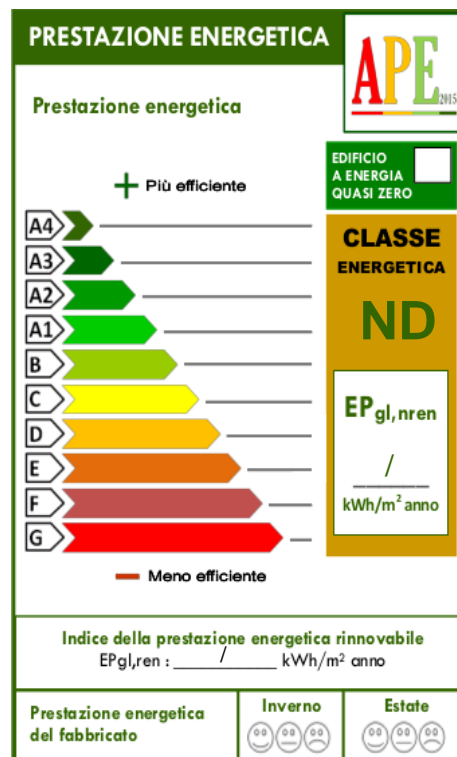

Terreno in vendita a Predaia

Rif :21-022C0

Nel Comune di Predaia Frazione Dardine vendiamo terreno agricolo Biologico di 4380 metri quadri. Il terreno è pianeggiante e ha un' ottima esposizione e produzione.
INFORMAZIONI IN UFFICIO!!!

Prezzo: Tratt.ris   Mq: 4.380

Agenzia Torre Verde Cles

Via Roma, 5 - Cles

0463422422 - cles@agenziatorreverde.it