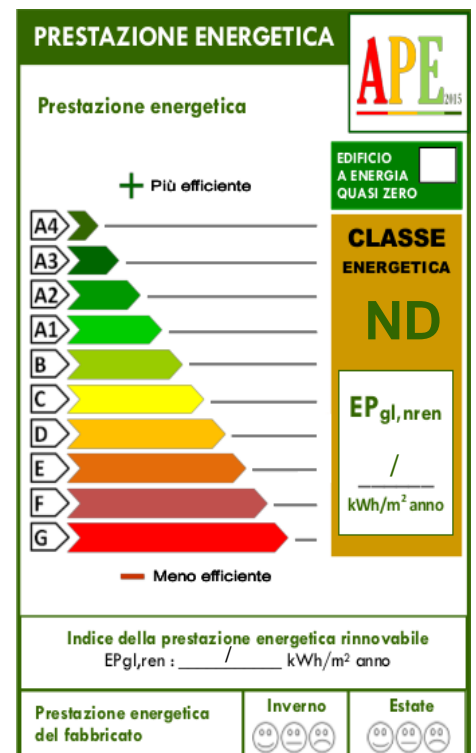

Terreno in vendita a Predaia

Rif :21-022C0

Nel Comune di Predaia Frazione Dardine vendiamo terreno agricolo Biologico di 4380 metri quadri. Il terreno è pianeggiante e ha un' ottima esposizione e produzione.

INFORMAZIONI IN UFFICIO!!!

Prezzo: Tratt.ris   Mq: 4.380

Agenzia Torre Verde Cles

Via Roma, 5 - Cles

0463422422 - cles@agenziatorreverde.it