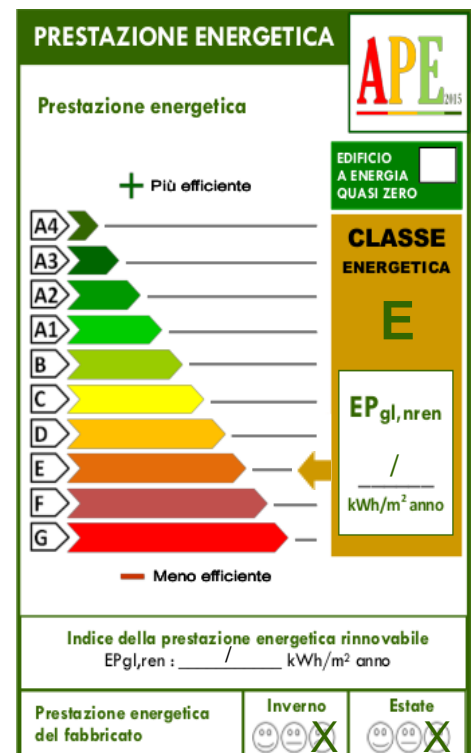

Appartamento 5 vani - in caratteristico rustico

Rif :

Vicino al centro abitato di Vermiglio, a 10minuti dalle piste del Passo del Tonale, in ottima posizione soleggiata, raggiungibile tutto l'anno, proponiamo appartamento indipendente in caratteristico rustico, su 2 livelli, composto cucina con uscita sul giardino, due camere da letto, bagno con doccia, scale per il primo piano con cucina, soggiorno, camera matrimoniale, balcone con vista panoramica, bagno con doccia. Riscaldamento con caldaia a gasolio. Possibilità di vendita anche di tutto l'immobile.

Prezzo: 350.000 € Mq: 167

Totale piani unita: si	Mq giardino:200
Giardino: si	Posto auto: si
Poggioli:2	Primo piano: si
Cucina: si	Piano intermedio: si
Soggiorno: si	Panorama:Vista monti
Ripostigli:1	Frigorifero: si
Animali ammessi: si	Cantina: si
Forno: si	Cucina arredata: si