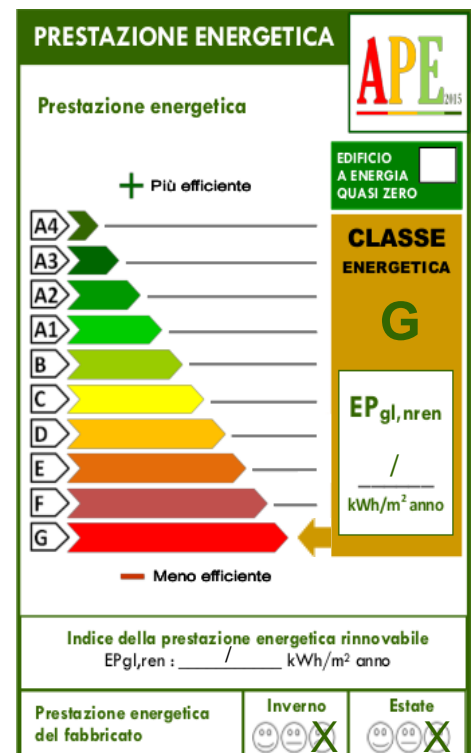

Agenzia Torre Verde Male

Via Trento, 23 - Malè

0463901514 - male@agenziatorreverde.it