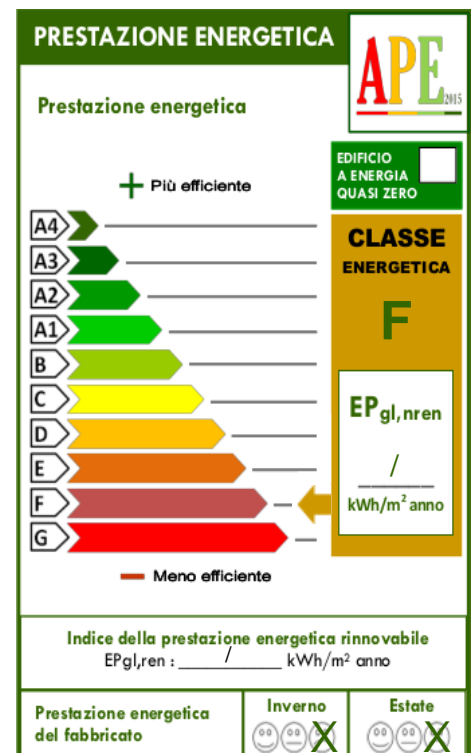

Agenzia Torre Verde Male

Via Trento, 23 - Malè

0463901514 - male@agenziatorreverde.it