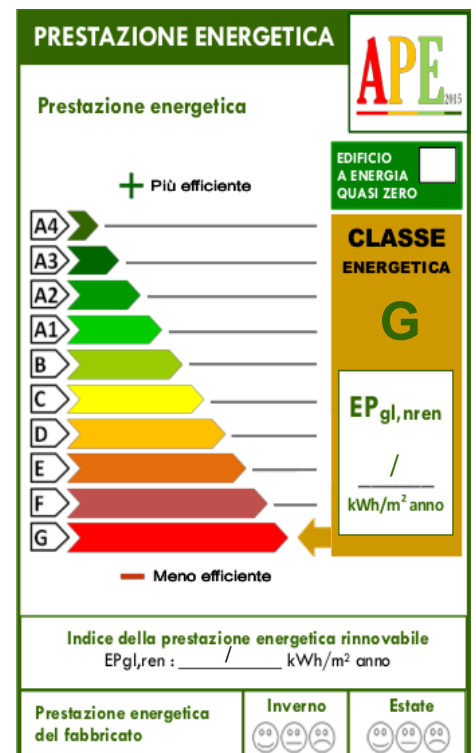

Appartamento in vendita a Rabbi

Rif :66

In contesto caratteristico della valle, appartamento di ampia metratura 100mq da ristrutturare con collegamento alla soffitta di 45mq, ingresso indipendente, due cantine, andito/orto

Prezzo: 65.000 € Mq: 145

Giardino: si	Poggioli: 1
Cucina: si	Soggiorno: si
Soffitta: si	Camino: si
Panorama: Vista monti	Ripostigli: 1
Cantina: si	

Agenzia Torre Verde Male

Via Trento, 23 - Malè

0463901514 - male@agenziatorreverde.it