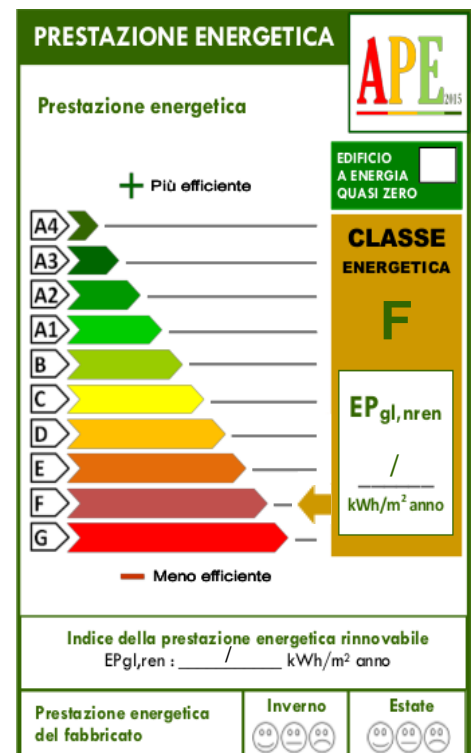

Appartamento in vendita a Rabbi

Rif :79

Nel Parco Nazionale dello Stelvio, a pochi passi dalle passeggiate in alta quota, in casa singola con sole tre unità abitative, a Piazzola, proponiamo due appartamenti di 100 mq, composti da cucina, soggiorno, due camere da letto matrimoniali, uno/due bagni, balcone; completi di soffitta di 60 mq con predisposizione per un altro appartamento, cantina, locale caldaia a gasolio, garage, terreno esterno/andito con possibilità di utilizzarlo come parcheggio.

L'appartamento al secondo piano è stato ristrutturato con doppi servizi. Gli appartamenti hanno canne fumarie per stufe a legna.

Prezzo: 190.000 € Mq: 250

Mansarda: si	Riscaldamento autonomo: si
Giardino: si	Poggioli:2
Cucina: si	Ultimo piano: si
Soggiorno: si	Soffitta: si
Camino: si	Garage: si
Panorama: Vista monti	Ripostigli:1
Frigorifero: si	Cantina: si
Forno: si	Cucina arredata: si