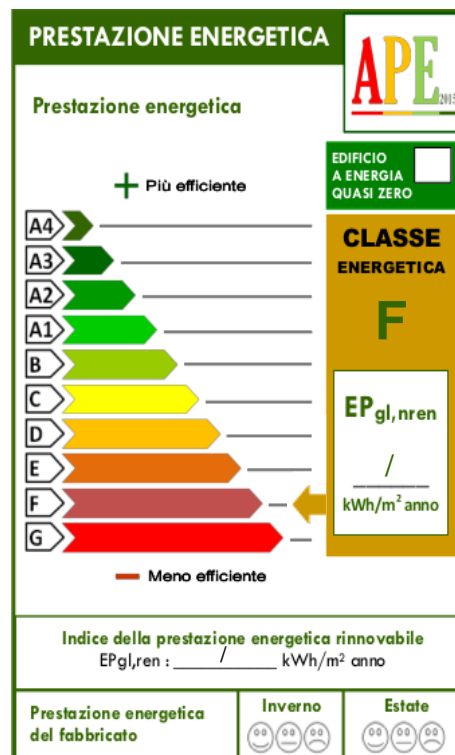

Appartamento in vendita a Malè

Rif :80

Con splendida vista sulla valle e sulle Dolomiti del Brenta, vendiamo appartamento risanato, soggiorno con stufa a legna, angolo cottura, camera matrimoniale, due camerette, ripostiglio sottoscala, posto auto esterno, giardino/terrazzo con ottima esposizione, possibilità di mettere termosifoni con bombolone gpl

Prezzo: 110.000 €   Mq: 70

Mq giardino:20

Giardino: si

Posto auto: si

Soggiorno angolo cottura: si

Terrazzi:1

Piano terra: si

Camino: si

Panorama: Vista monti

Ripostigli:1

Agenzia Torre Verde Male

Via Trento, 23 - Malè

0463901514 - male@agenziatorreverde.it