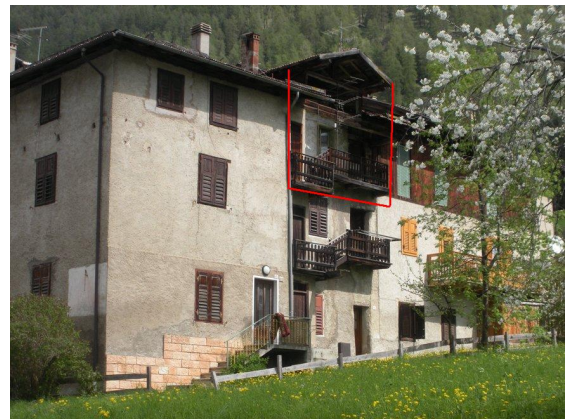

Appartamento in vendita a Rabbi

Rif :156

in centro alla Val di Rabbi, comodo ai servizi, locali da ristrutturare, con la possibilità di creare un appartamento su due piano, con soggiorno con angolo cottura, due camere da letto, bagno, balcone, possibilità di andito per mettere un bombolone a gpl

Prezzo: 45.000 € Mq: 70

Camino: si

Panorama: Vista monti

Agenzia Torre Verde Male

Via Trento, 23 - Malè

0463901514 - male@agenziatorreverde.it