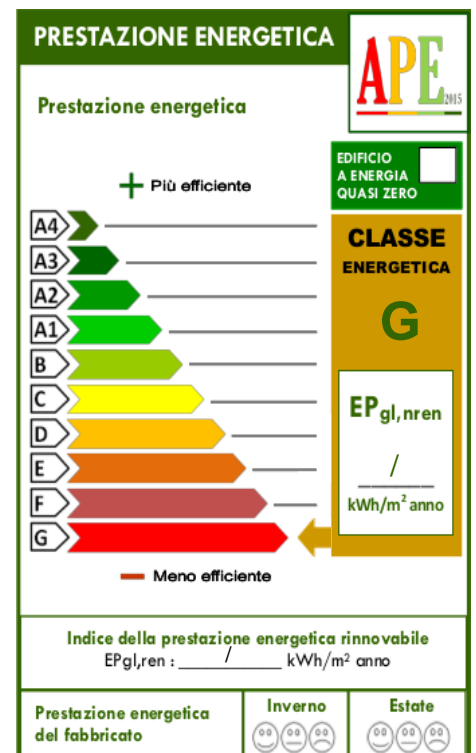

Appartamento in vendita a Rabbi

Rif :156

in centro alla Val di Rabbi, comodo ai servizi, locali da ristrutturare, con la possibilità di creare un appartamento su due piano, con soggiorno con angolo cottura, due camere da letto, bagno, balcone, possibilità di andito per mettere un bombolone a gpl

Prezzo: 45.000 € Mq: 70

Camino: si

Panorama: Vista monti

Agenzia Torre Verde Male

Via Trento, 23 - Malè

0463901514 - male@agenziatorreverde.it