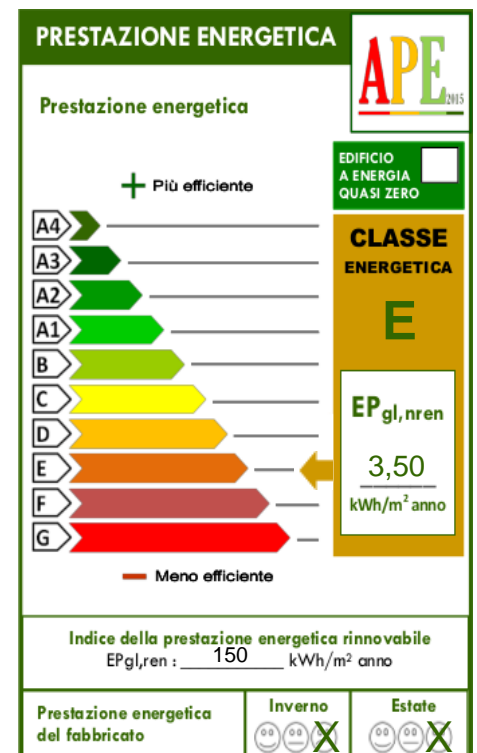

Agenzia Torre Verde Male

Via Trento, 23 - Malè

0463901514 - male@agenziatorreverde.it